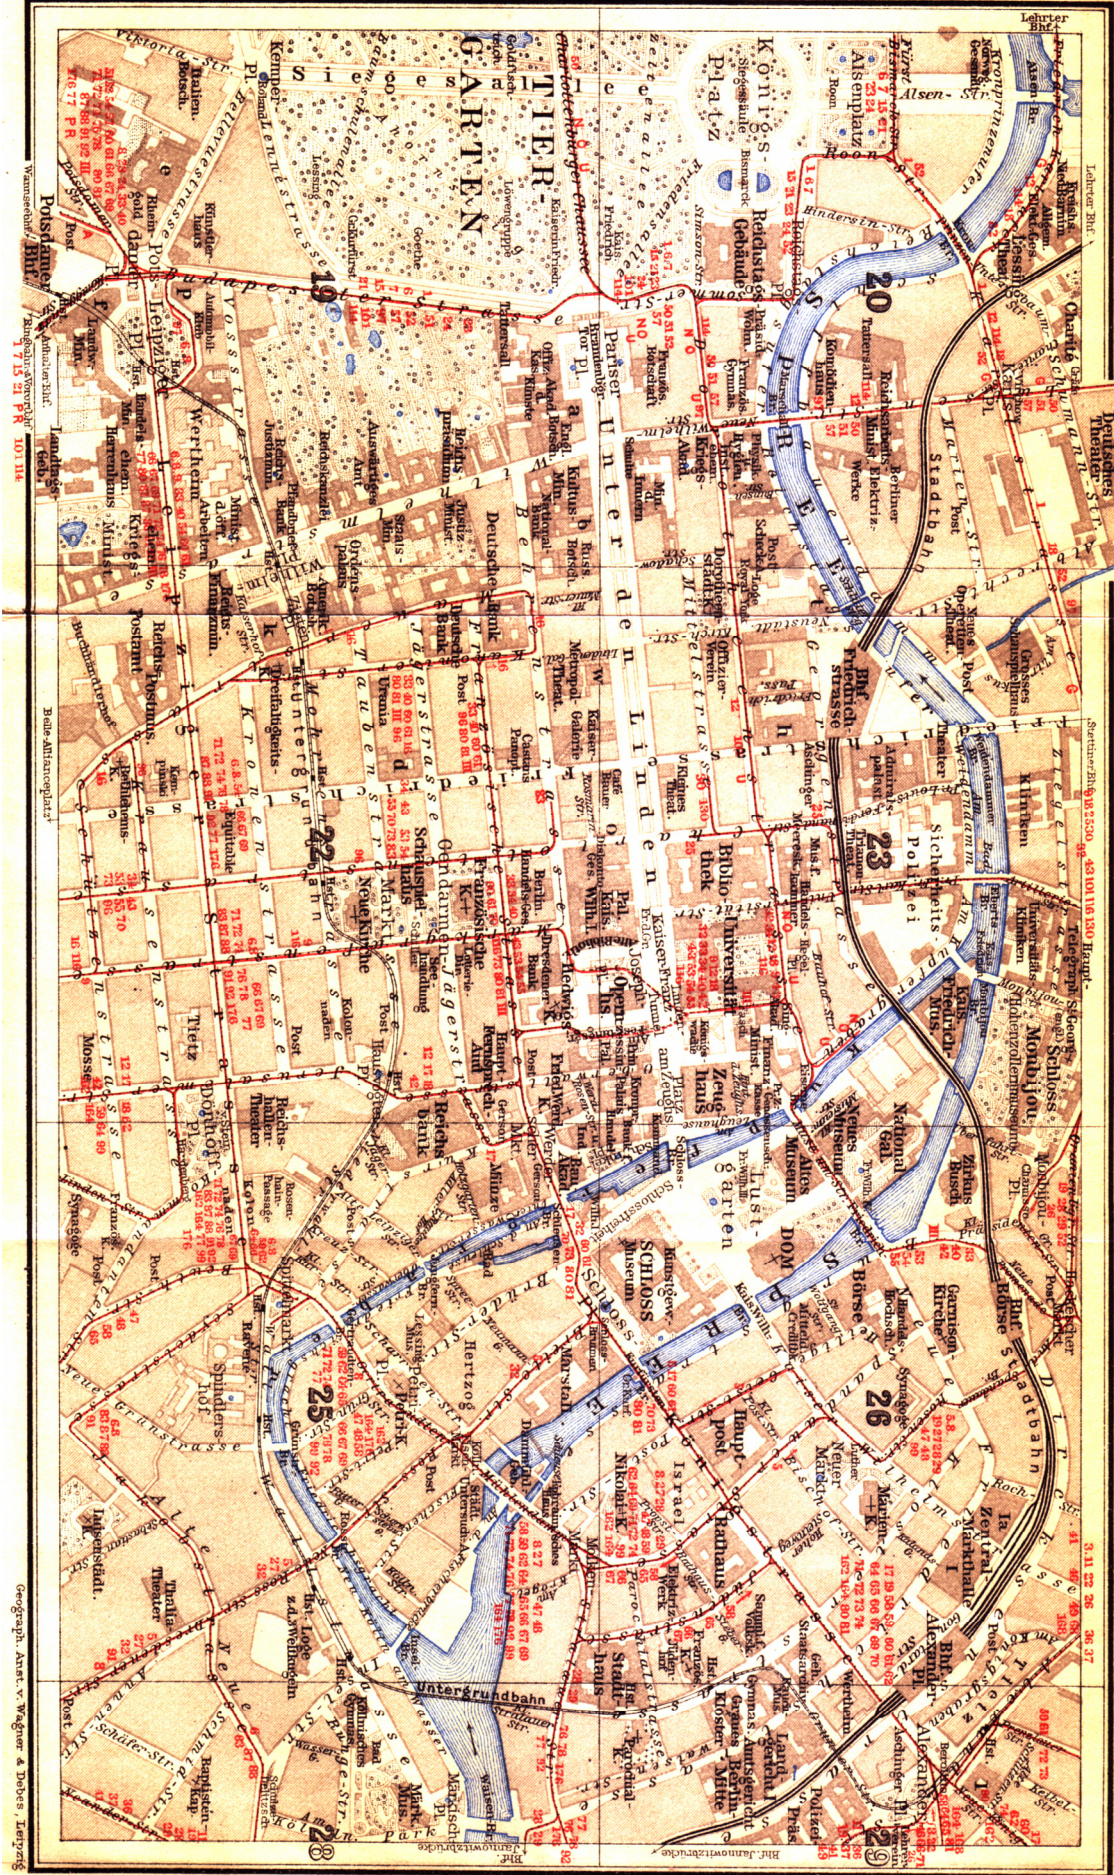

BERLIN, INNERE STADT

1:12.500 0 100 200 300 400 500 600 700 800 Meter

Geograph. Anst. v. Wagner & Debes, Leipzig